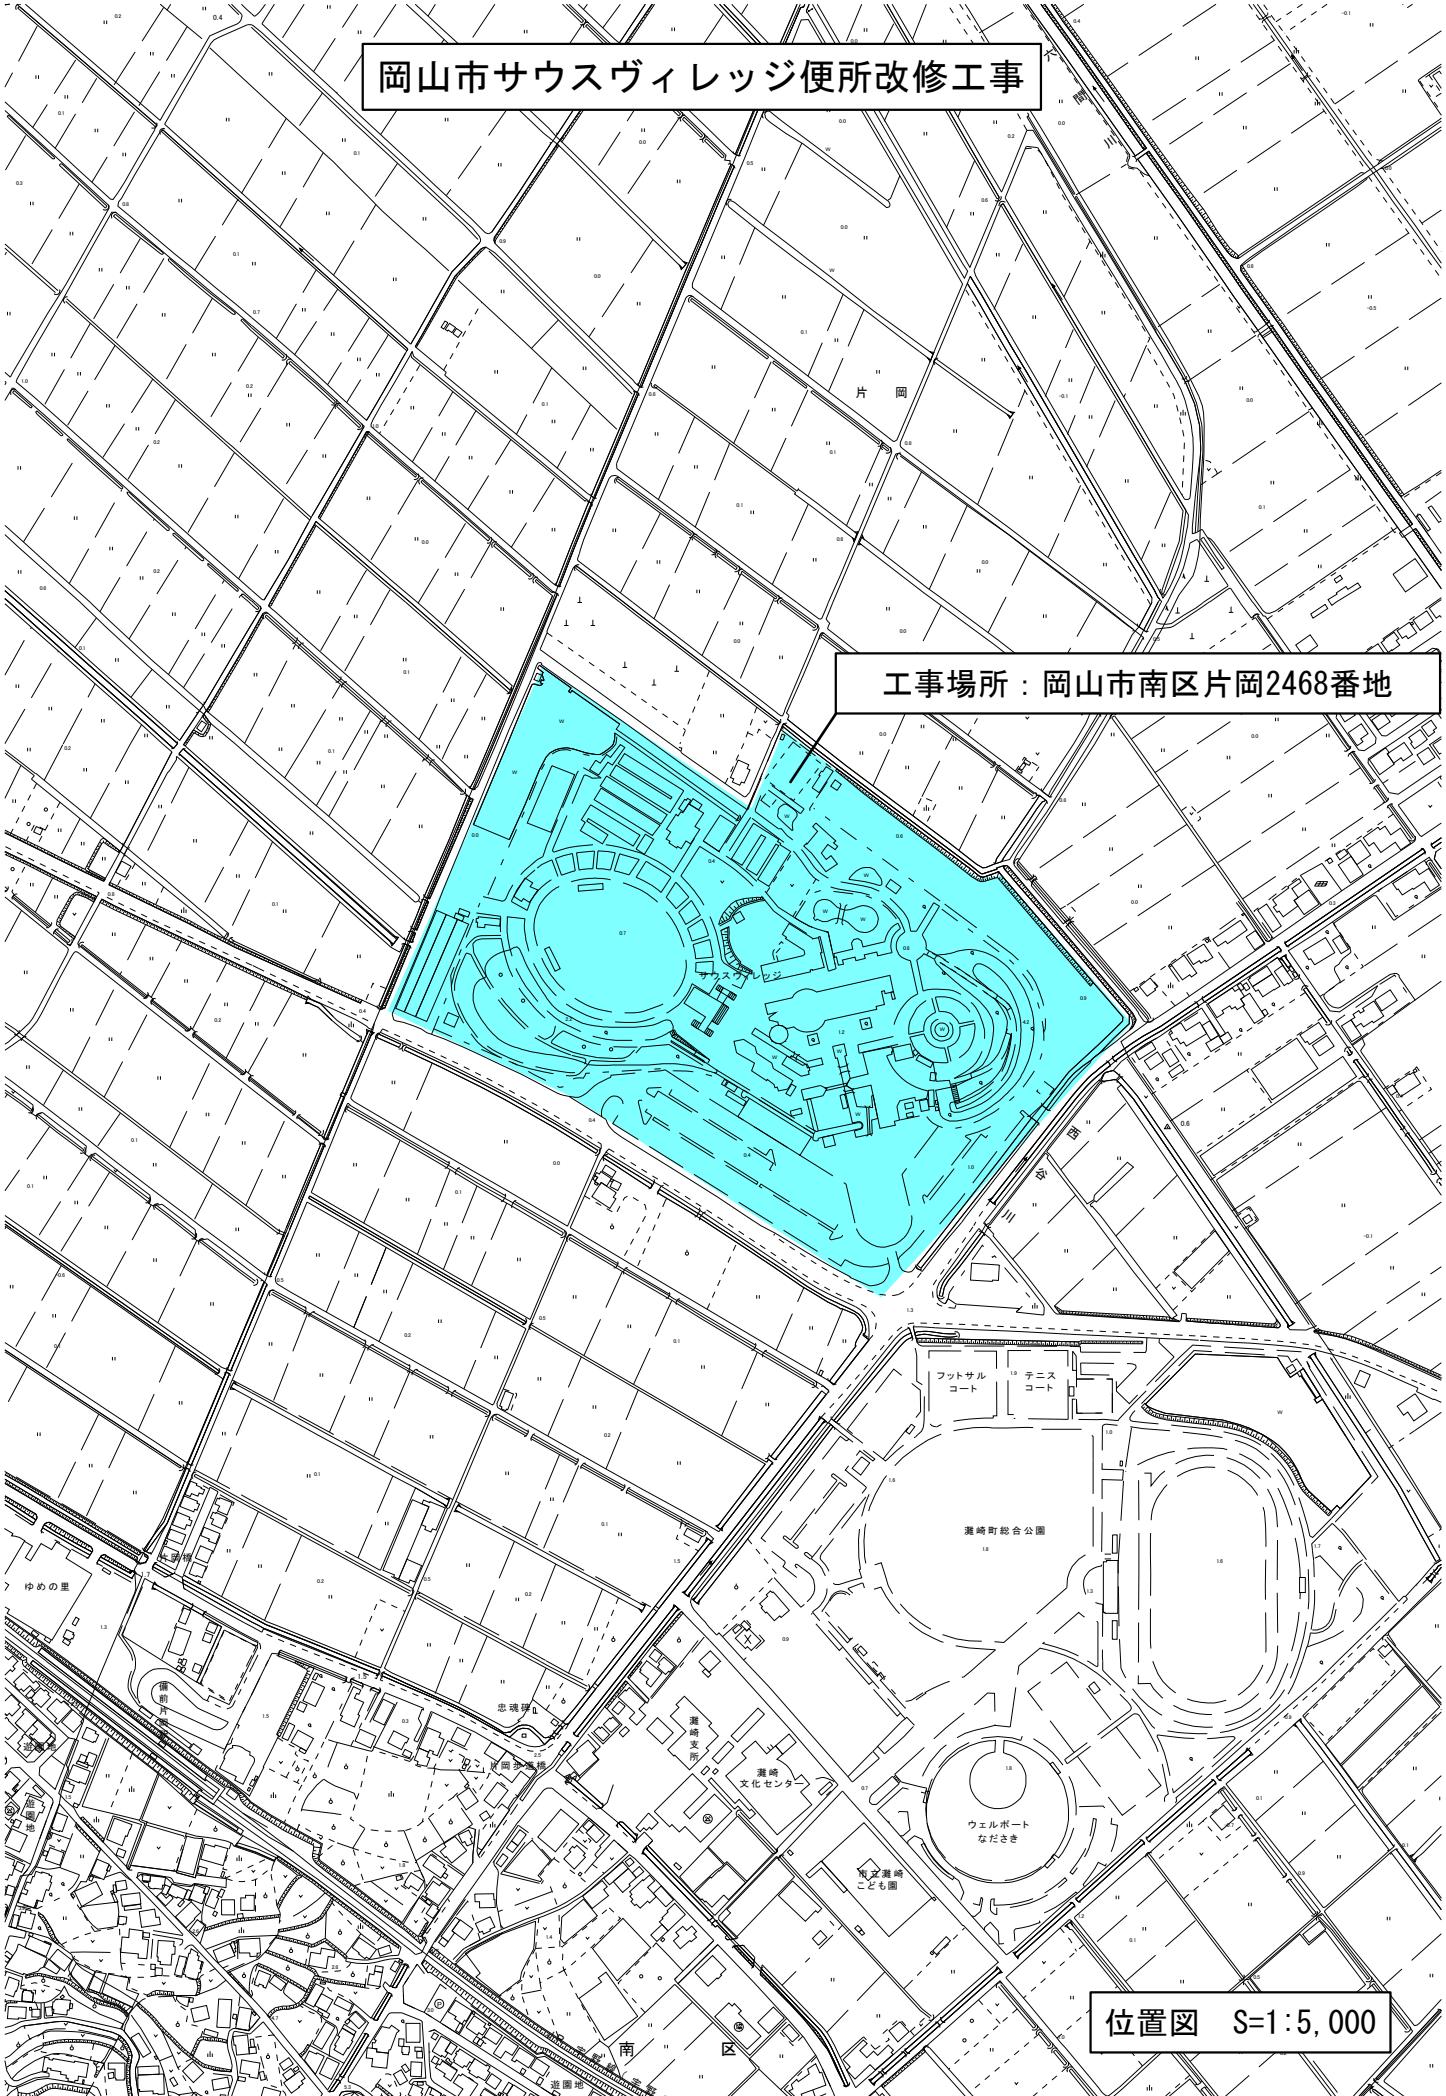

岡山市サウスヴィレッジ便所改修工事

工事場所：岡山市南区片岡2468番地

位置図 S=1:5,000