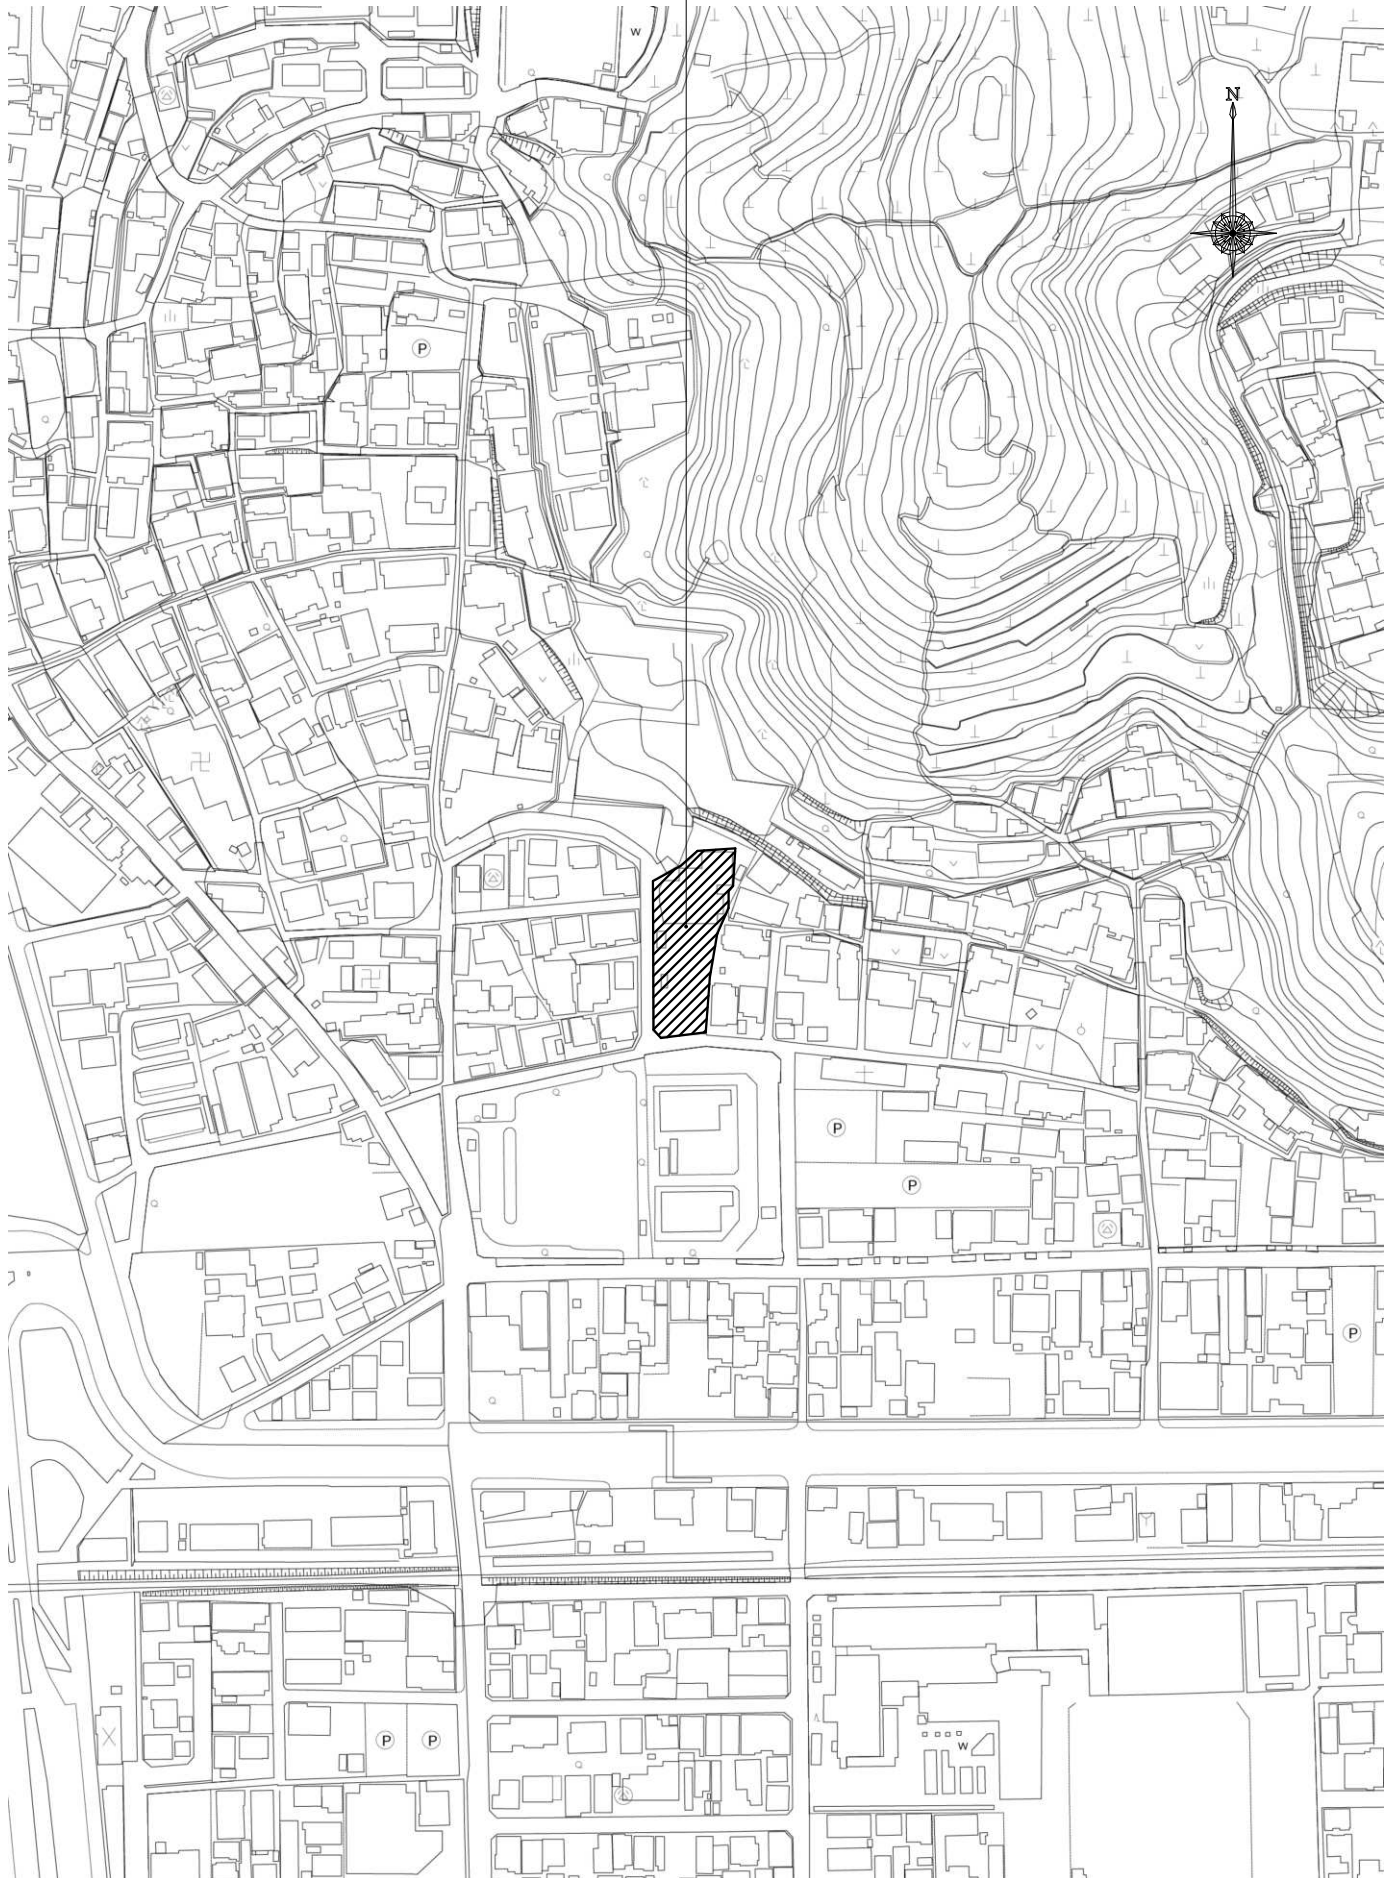

工事場所：岡山市三門児童センター  
岡山市北区三門西町6番32号

位置図 1/2,500