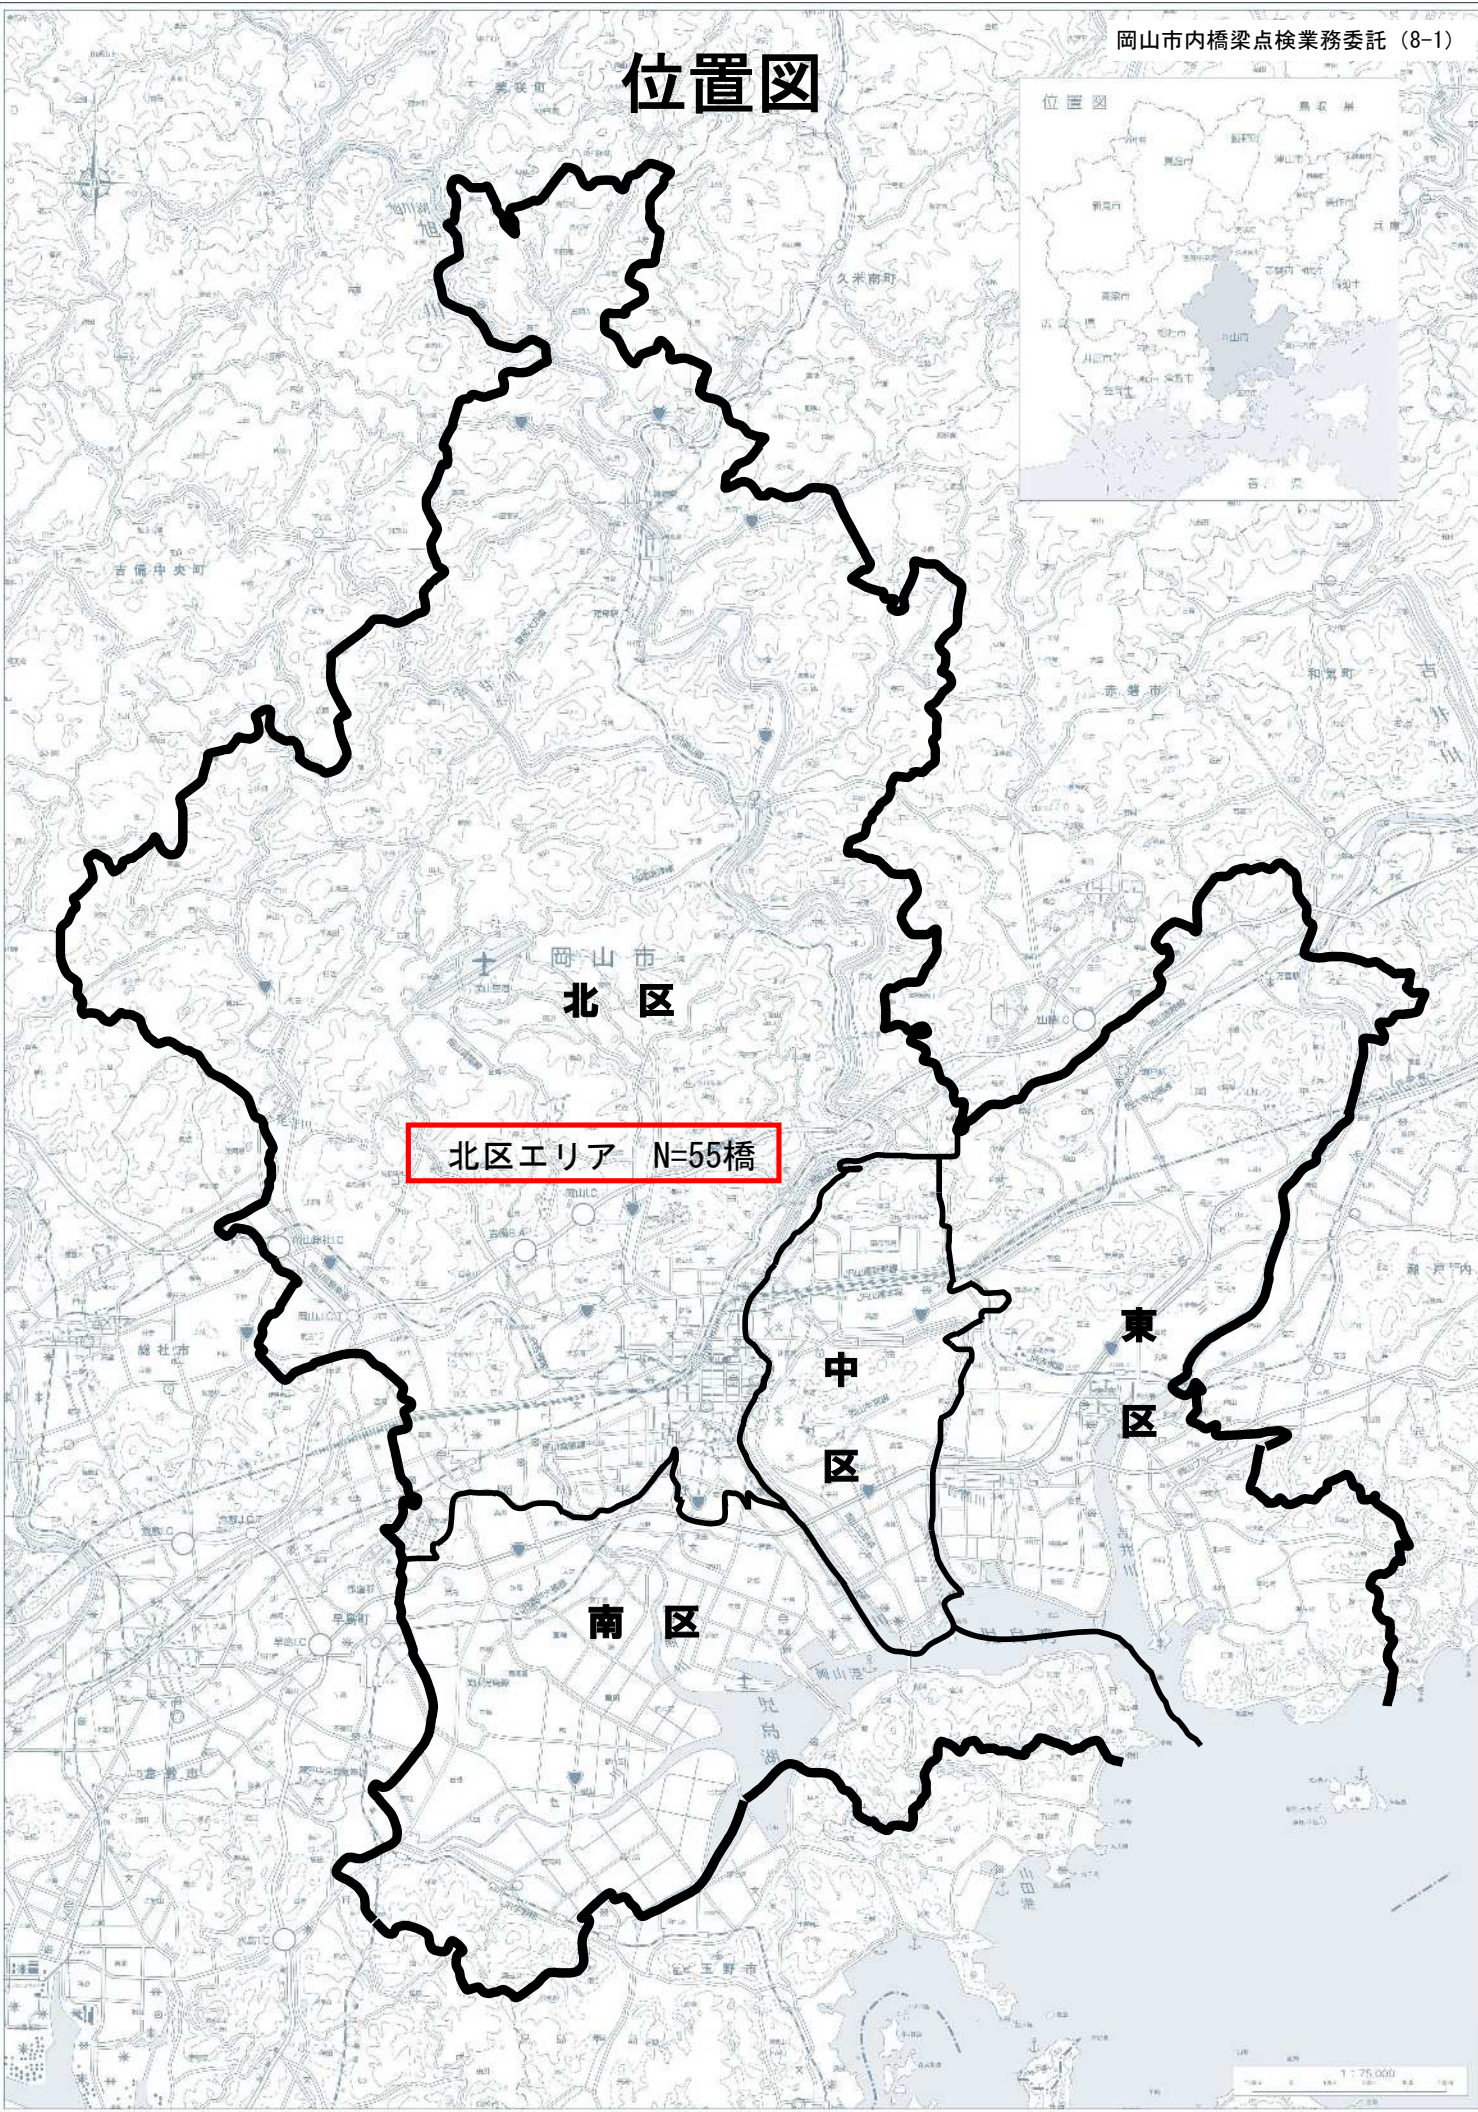

# 位置図

北区エリア N=55橋

岡山市  
北区

中区

東区

南区