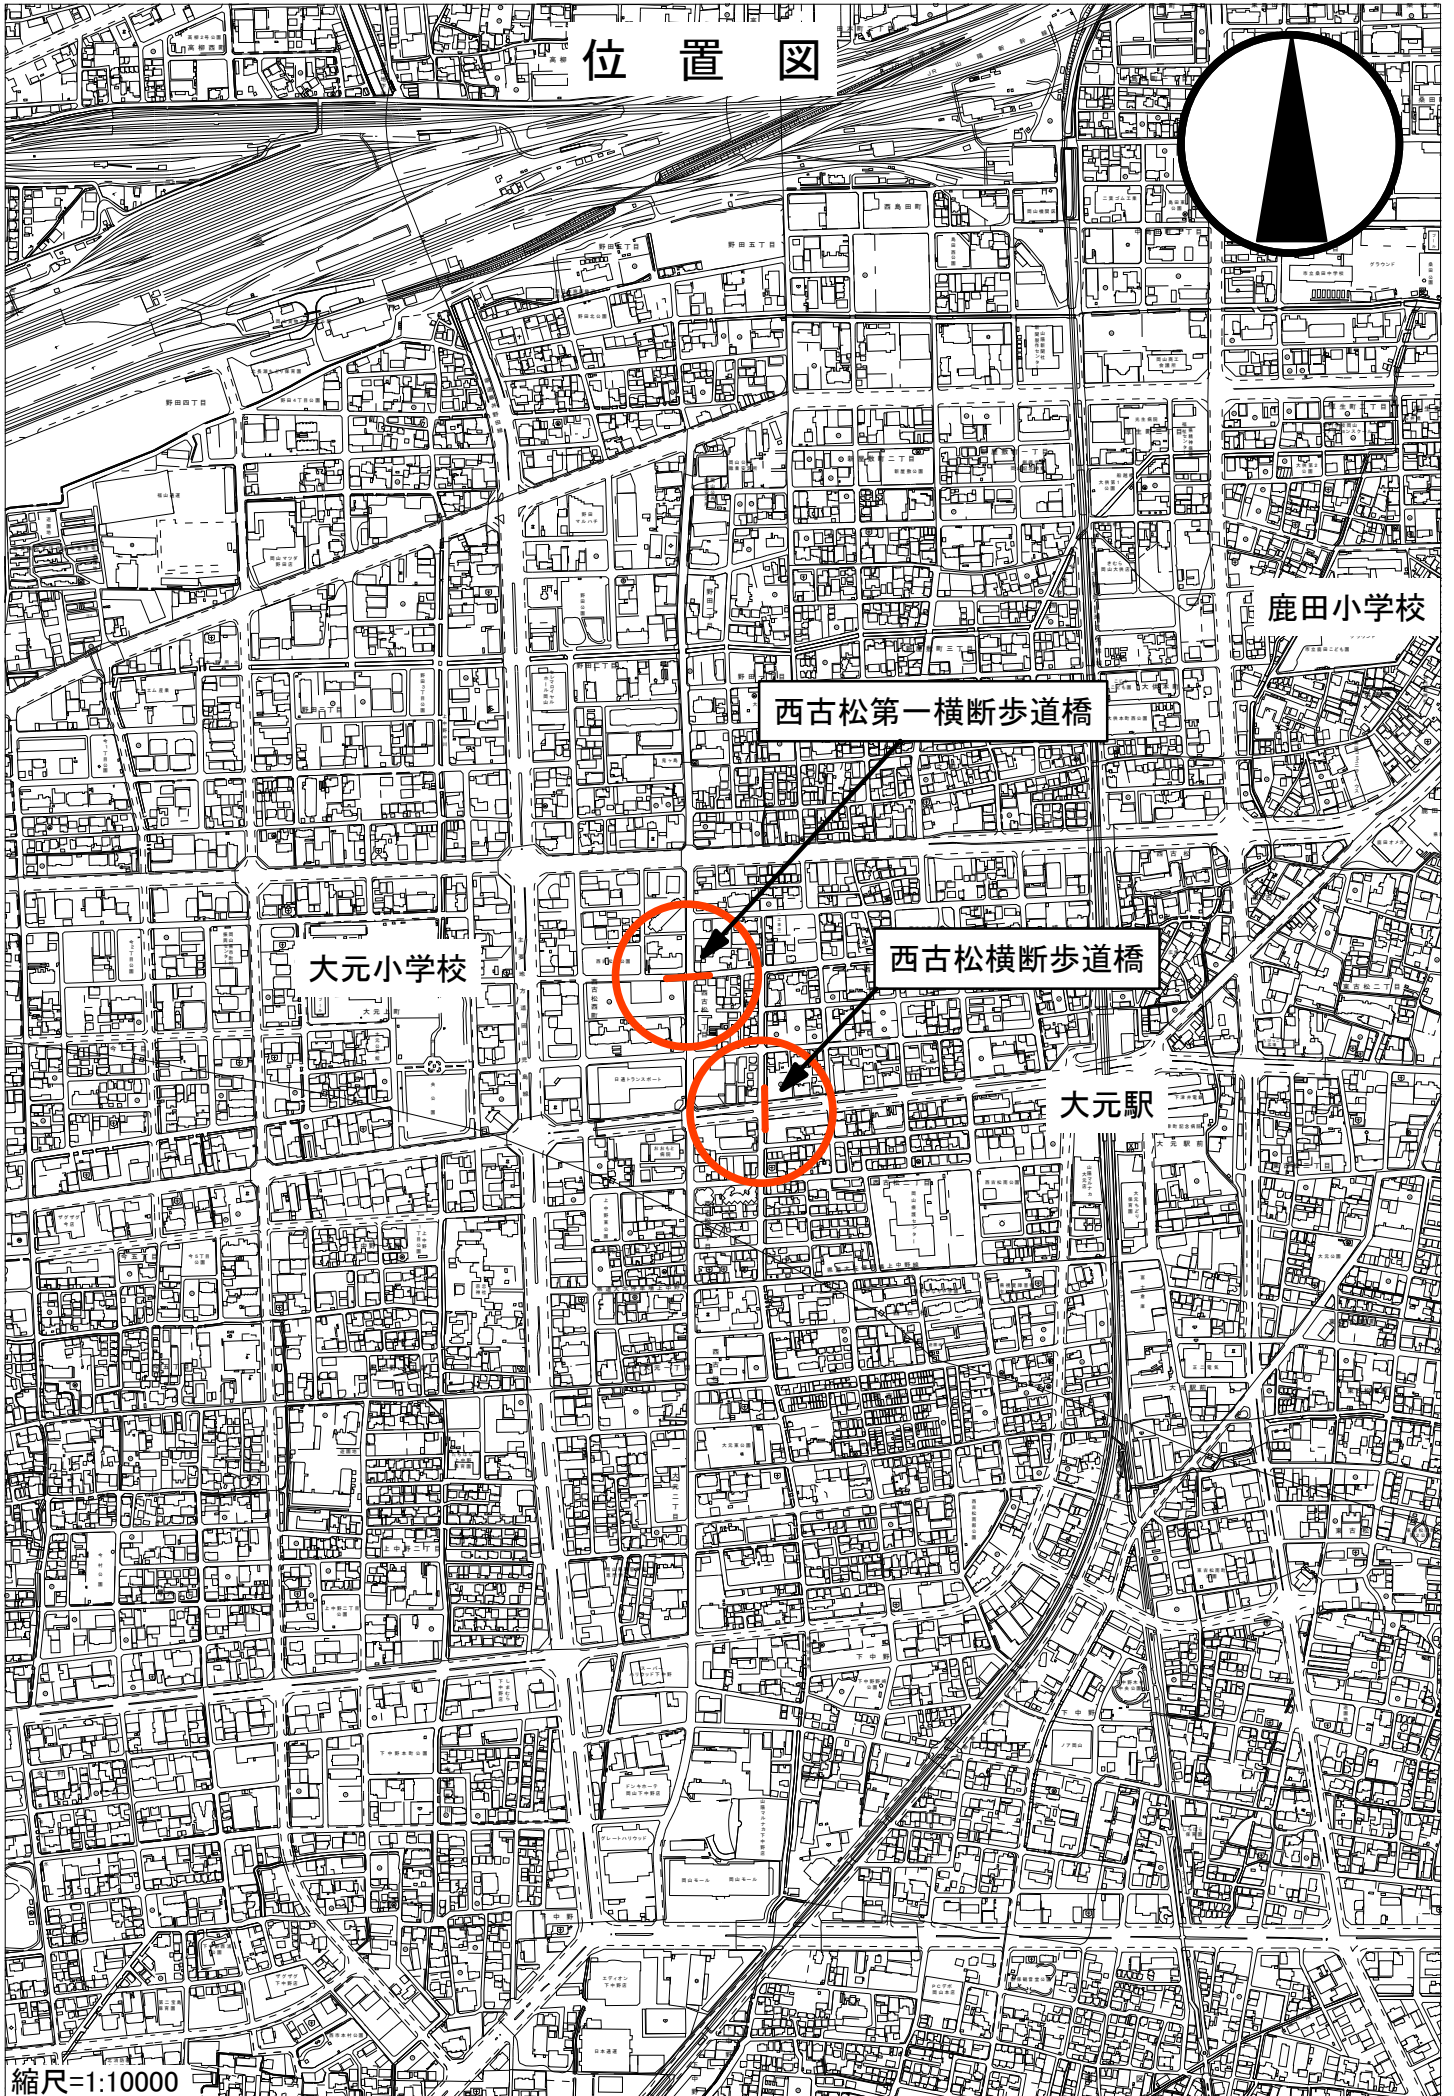

位置図

位置図

北区エリア N=3橋

南区エリア N=3橋

1 : 75,000
0 1000m 2000m 3000m 4000m

位置図

高松中学校

備中高松駅

吉備高原自転車道橋

位置図

縮尺=1:10000

位置図

福浜小学校

福浜中学校

三浜町歩道橋

南輝小横断歩道橋

縮尺=1:10000

位置図

福田小学校

大福歩道橋

縮尺=1:10000

妹尾駅