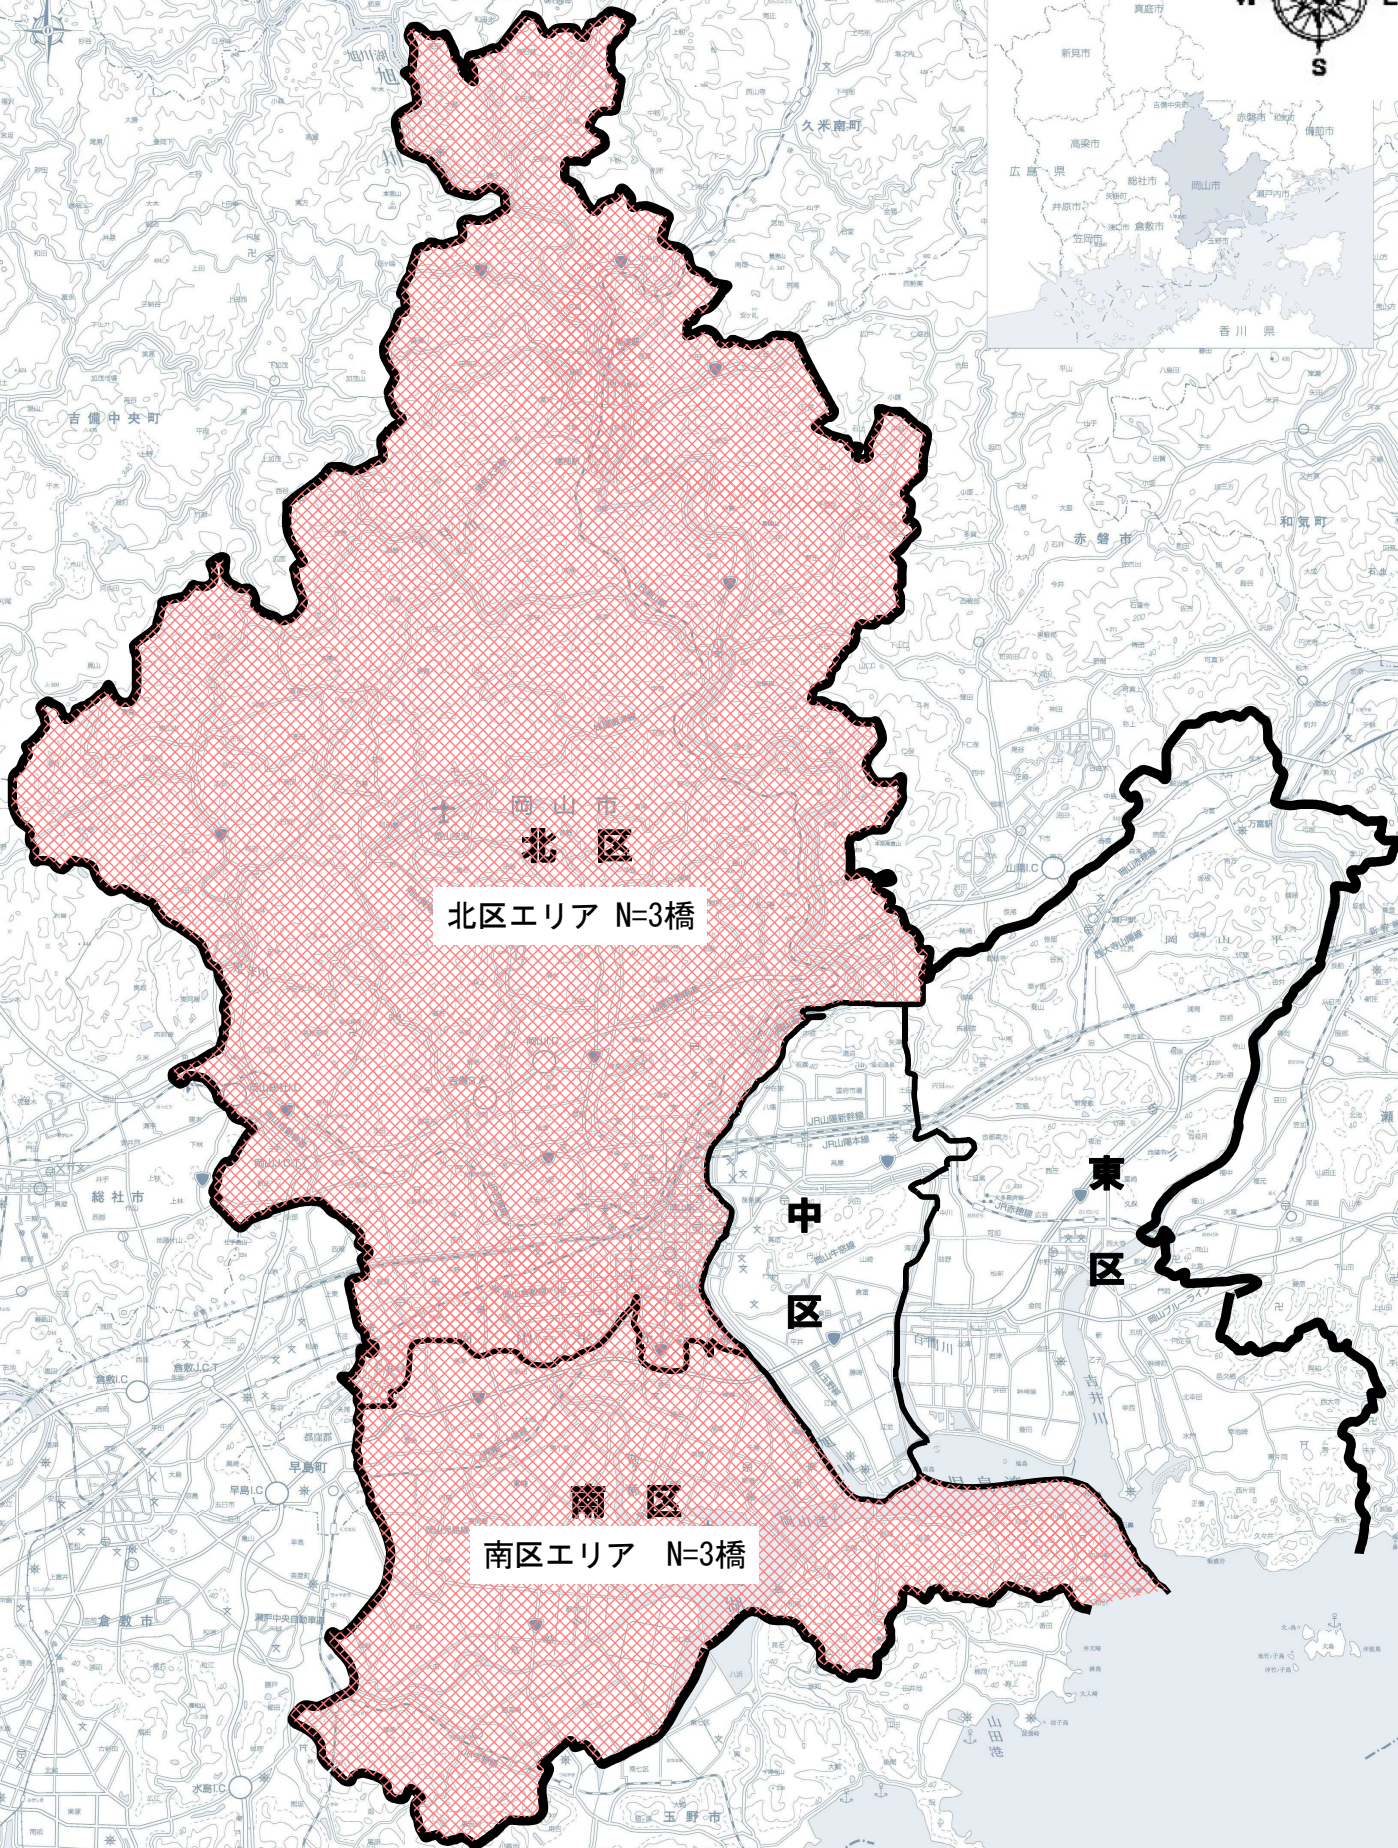

位置図

位置図

北区エリア N=3橋

南区エリア N=3橋

1 : 75,000
0 1000m 2000m 3000m 4000m

位置図

高松中学校

備中高松駅

吉備高原自転車道橋

位置図

縮尺=1:10000

位置図

福浜小学校

福浜中学校

三浜町歩道橋

南輝小横断歩道橋

縮尺=1:10000

位置図

福田小学校

大福歩道橋

縮尺=1:10000

妹尾駅