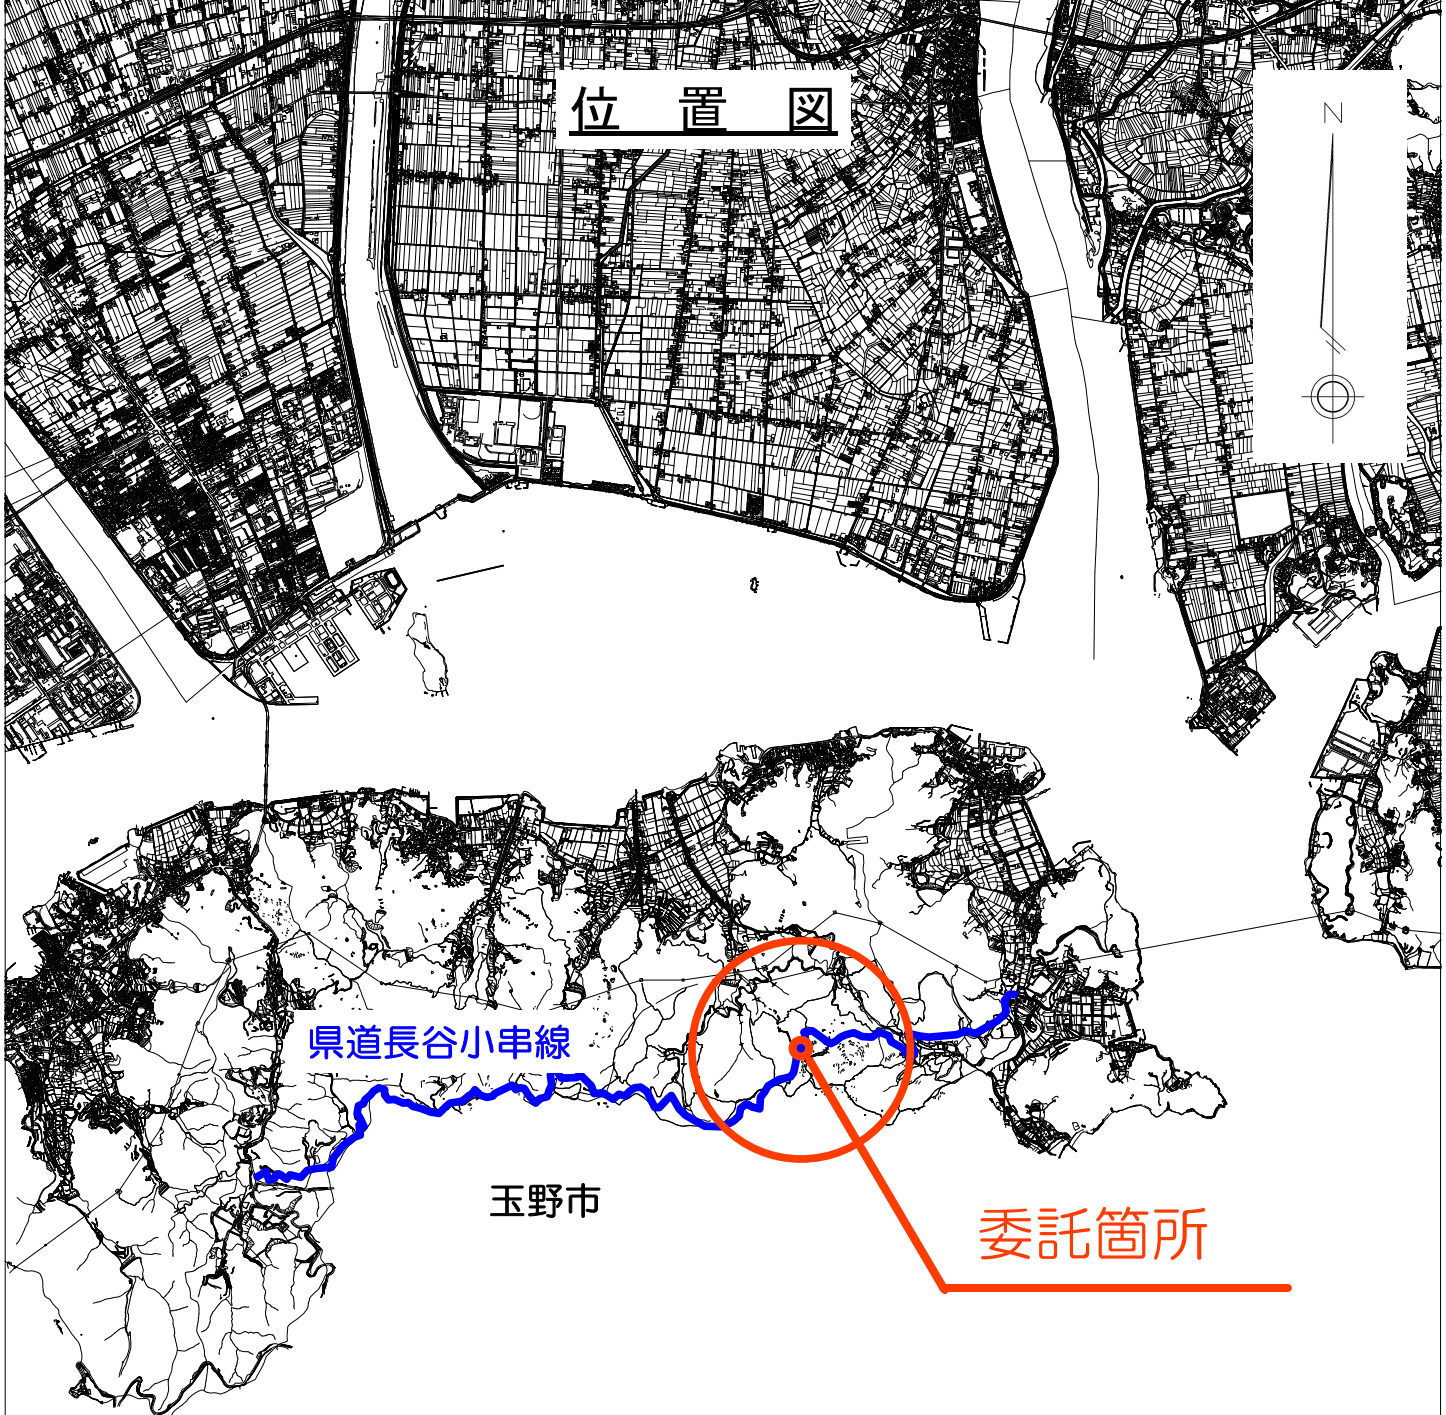

位置図

県道長谷小串線

玉野市

委託箇所