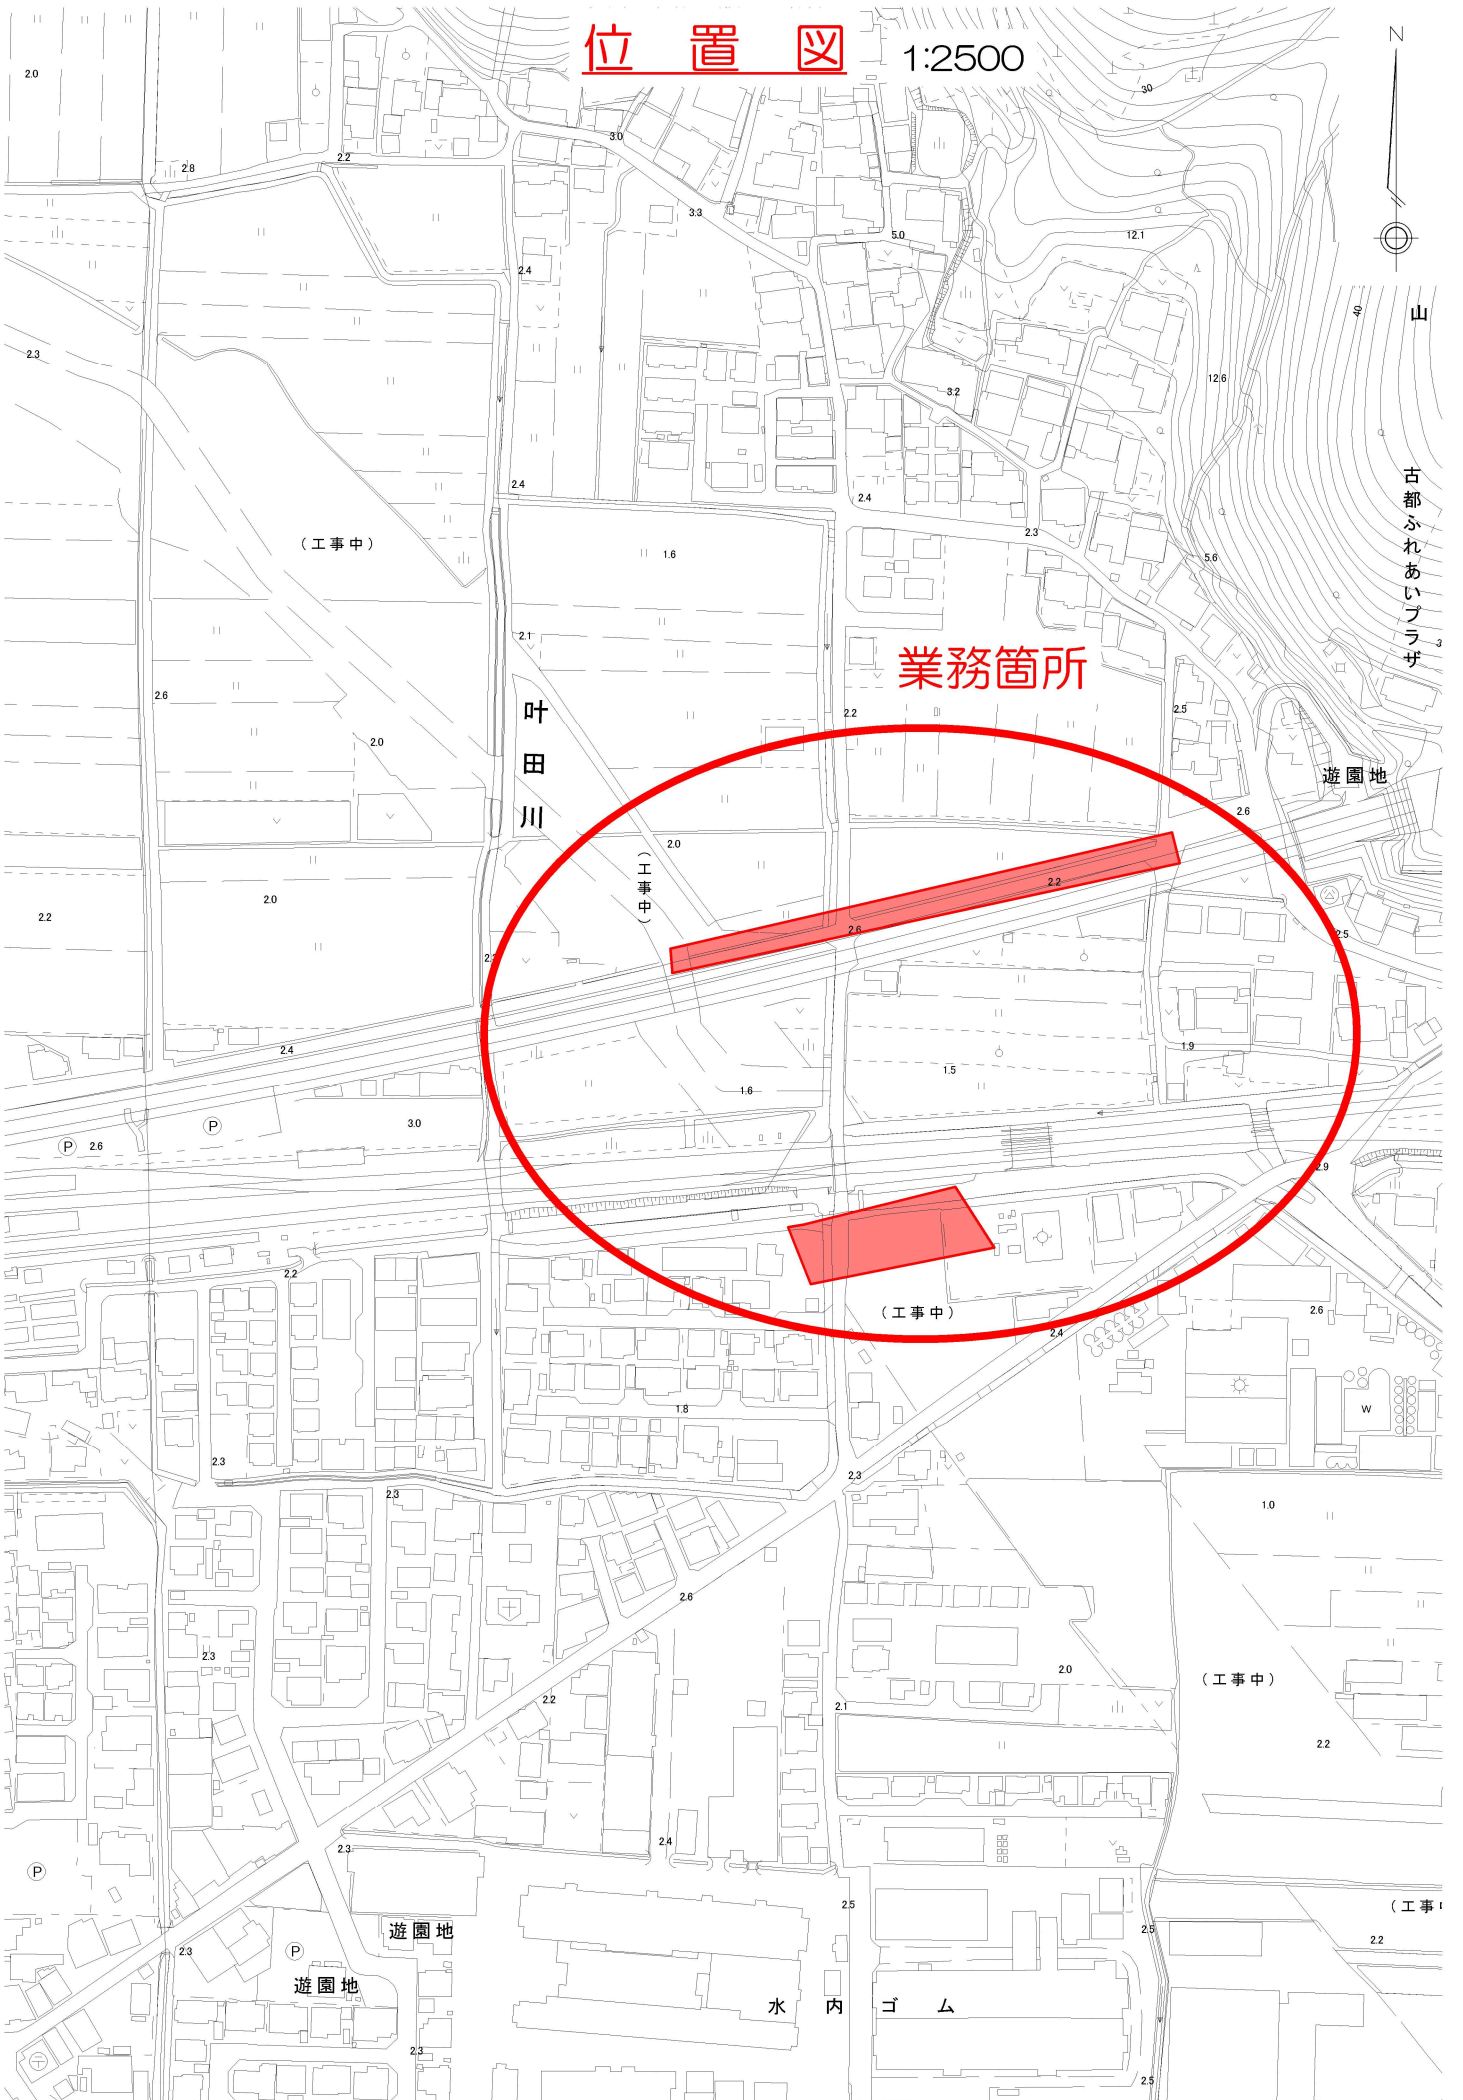

位置図

1:2500

山

古
都
ふ
れ
あ
い
プ
ラ
ザ

(工事中)

叶
田
川

業務箇所

遊園地